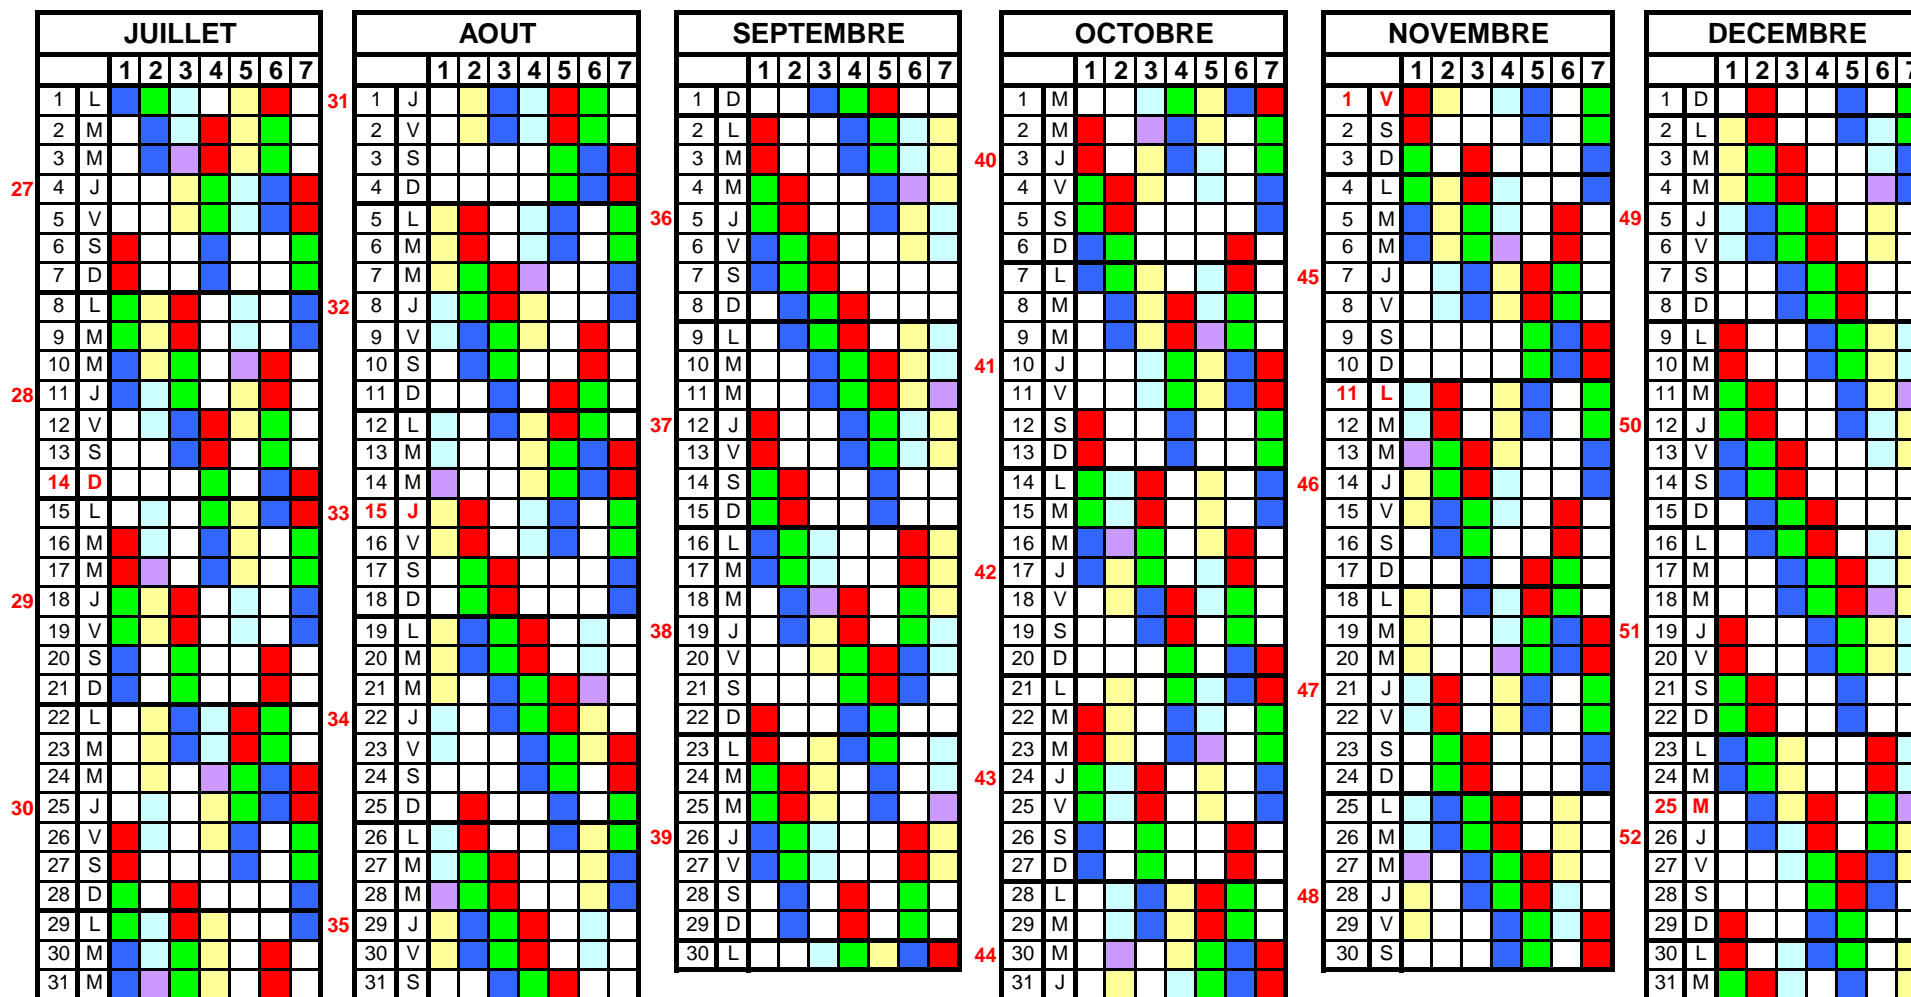

Année 2024

CALENDRIER SERVICE CONTINU

JANVIER								
		1	2	3	4	5	6	7
1	L							
2	M							
3	M							
4	J							
5	V							
6	S							
7	D							
8	L							
9	M							
10	M							
11	J							
12	V							
13	S							
14	D							
15	L							
16	M							
17	M							
18	J							
19	V							
20	S							
21	D							
22	L							
23	M							
24	M							
25	J							
26	V							
27	S							
28	D							
29	L							
30	M							
31	M							

FEVRIER								
		1	2	3	4	5	6	7
1	J							
2	V							
3	S							
4	D							
5	L							
6	M							
7	M							
8	J							
9	V							
10	S							
11	D							
12	L							
13	M							
14	M							
15	J							
16	V							
17	S							
18	D							
19	L							
20	M							
21	M							
22	J							
23	V							
24	S							
25	D							
26	L							
27	M							
28	M							
29	J							

MARS								
		1	2	3	4	5	6	7
1	V							
2	S							
3	D							
4	L							
5	M							
6	M							
7	J							
8	V							
9	S							
10	D							
11	L							
12	M							
13	M							
14	J							
15	V							
16	S							
17	D							
18	L							
19	M							
20	M							
21	J							
22	V							
23	S							
24	D							
25	L							
26	M							
27	M							
28	J							
29	V							
30	S							
31	D							

AVRIL								
		1	2	3	4	5	6	7
1	L							
2	M							
3	M							
4	J							
5	V							
6	S							
7	D							
8	L							
9	M							
10	M							
11	J							
12	V							
13	S							
14	D							
15	L							
16	M							
17	M							
18	J							
19	V							
20	S							
21	D							
22	L							
23	M							
24	M							
25	J							
26	V							
27	S							
28	D							
29	L							
30	M							

MAI								
		1	2	3	4	5	6	7
1	M							
2	J							
3	V							
4	S							
5	D							
6	L							
7	M							
8	M							
9	J							
10	V							
11	S							
12	D							
13	L							
14	M							
15	M							
16	J							
17	V							
18	S							
19	D							
20	L							
21	M							
22	M							
23	J							
24	V							
25	S							
26	D							
27	L							
28	M							
29	M							
30	J							
31	V							

JUIN								
		1	2	3	4	5	6	7
1	S							
2	D							
3	L							
4	M							
5	M							
6	J							
7	V							
8	S							
9	D							
10	L							
11	M							
12	M							
13	J							
14	V							
15	S							
16	D							
17	L							
18	M							
19	M							
20	J							
21	V							
22	S							
23	D							
24	L							
25	M							
26	M							
27	J							
28	V							
29	S							
30	D							

Cycle 5X8 ■ Q1 ■ Q2 ■ Q3

Cycle 2X8 ■ M ■ A ■ A'

Année 2024

CALENDRIER SERVICE CONTINU

Cycle 5X8 ■ Q1 ■ Q2 ■ Q3

Cycle 2X8 ■ M ■ A ■ A'